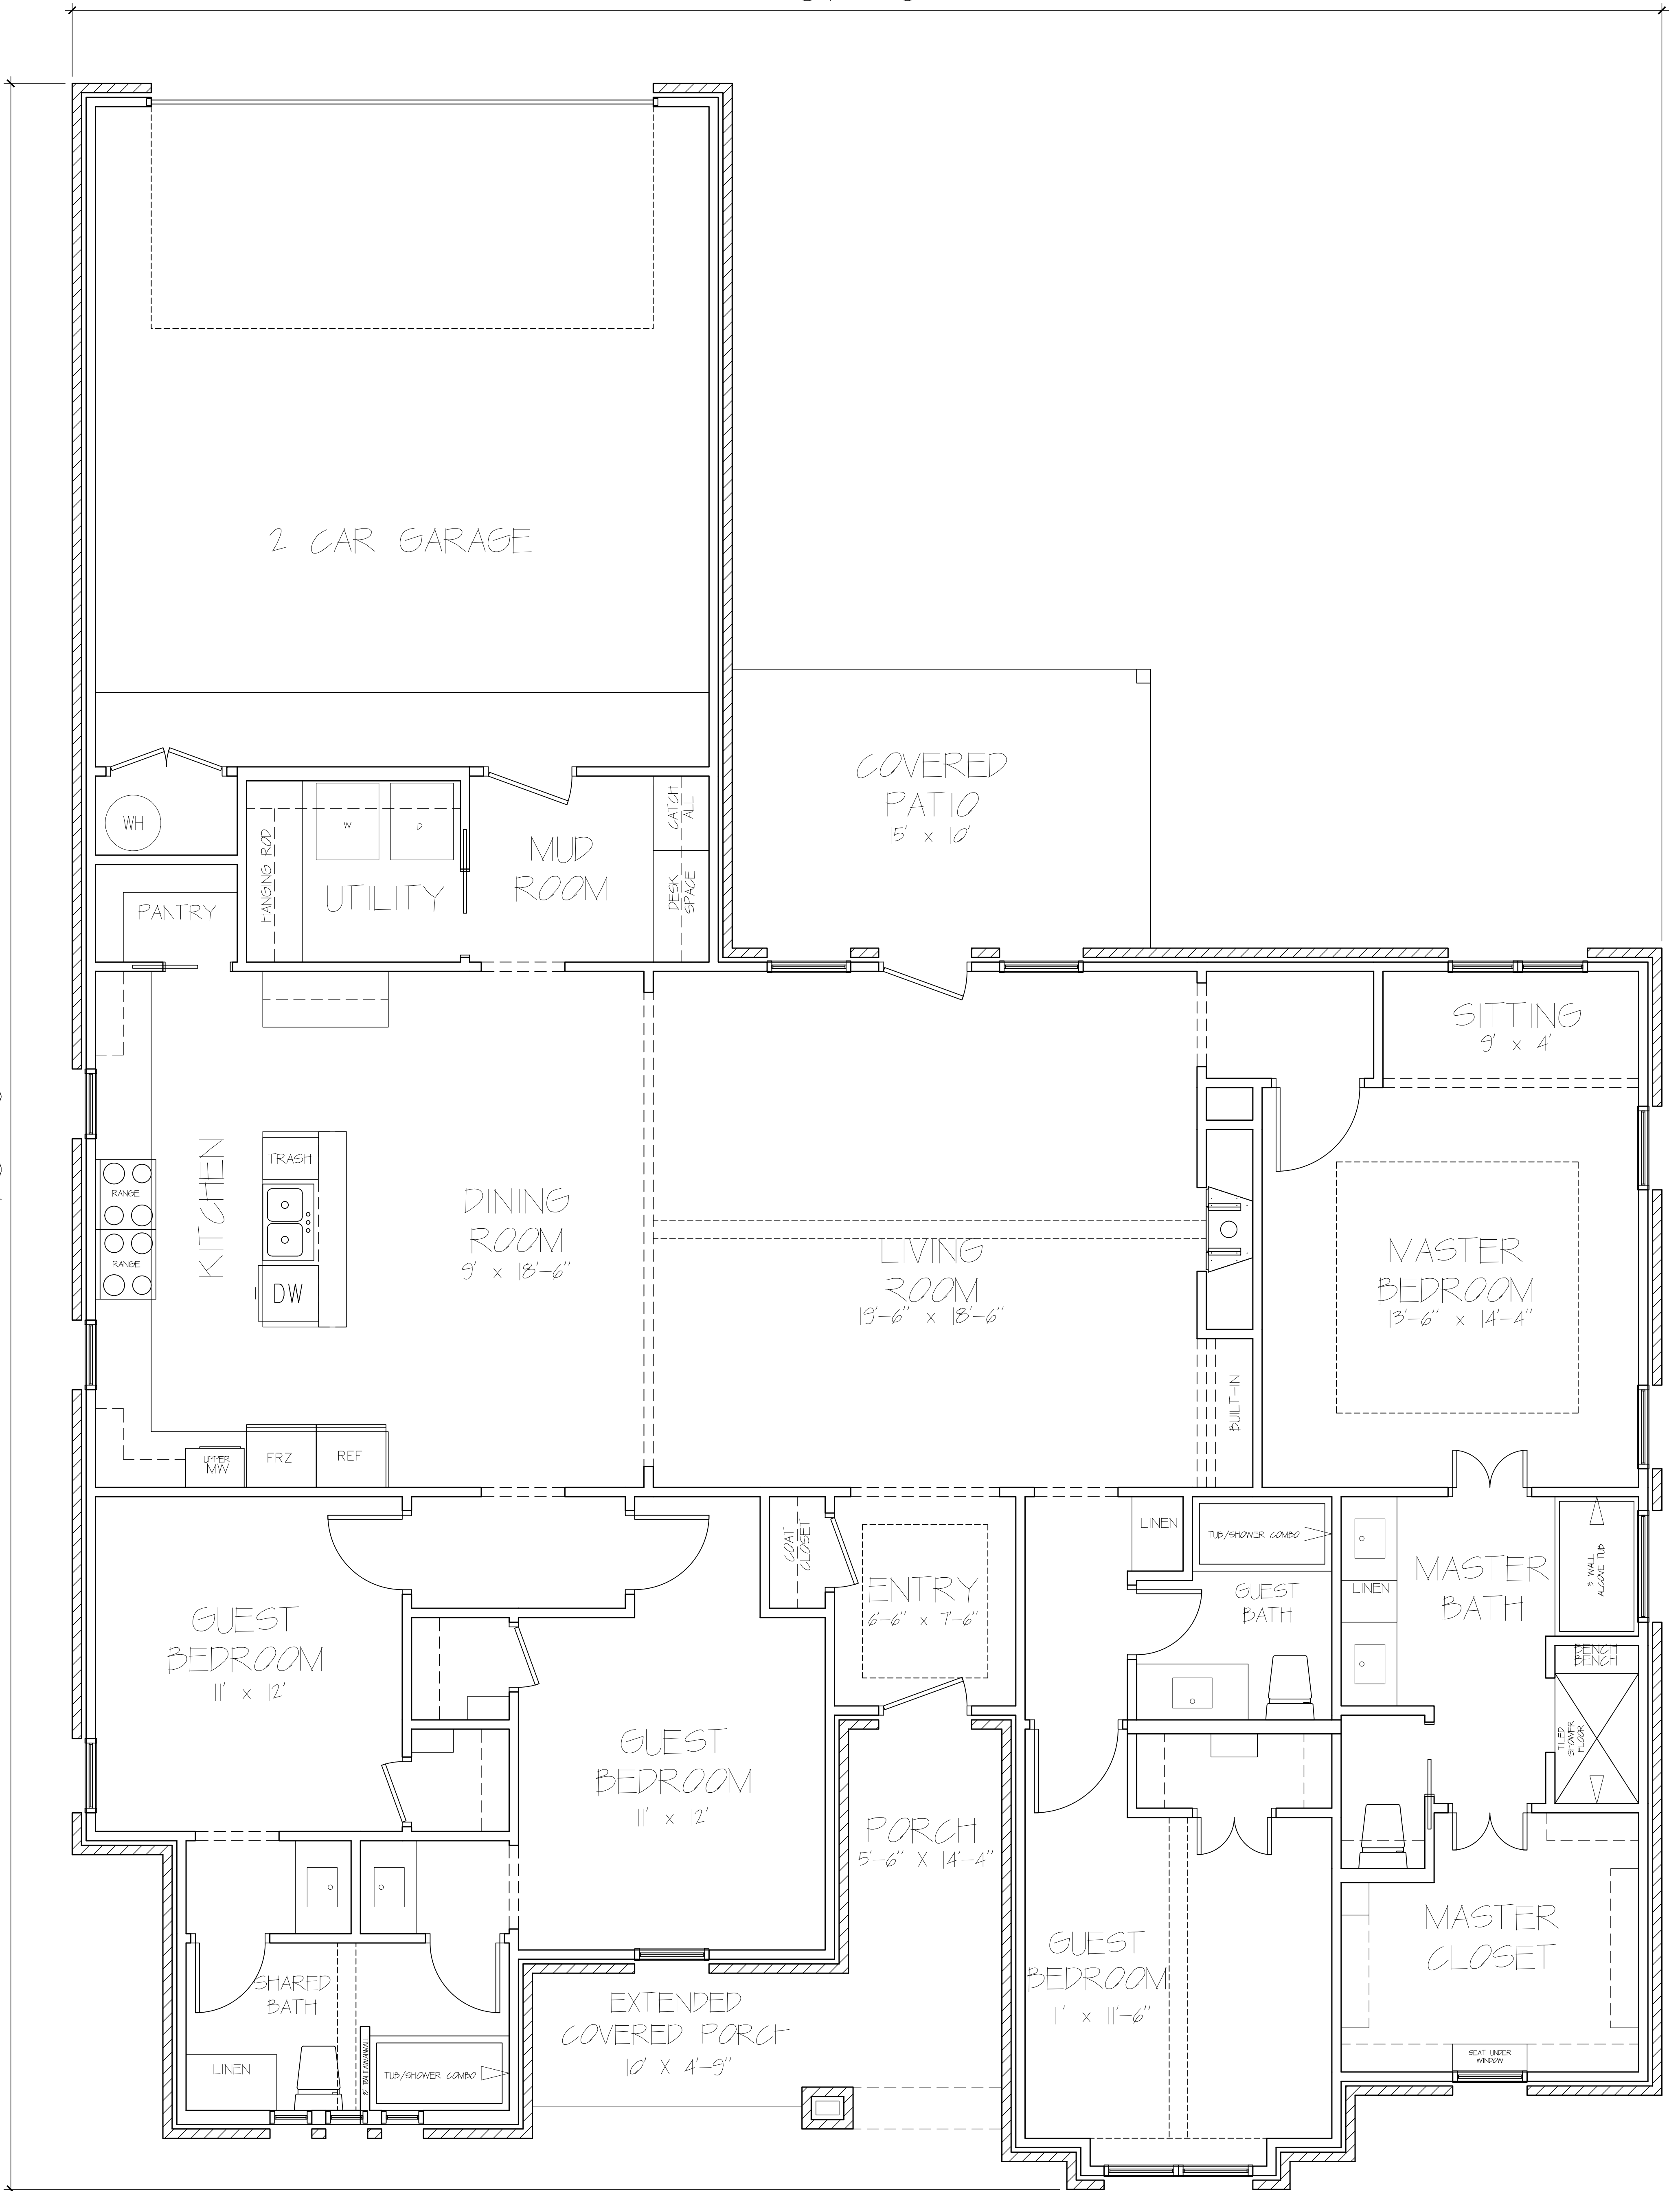

57'-0"

75'-6"

AMARIE 2388 SF